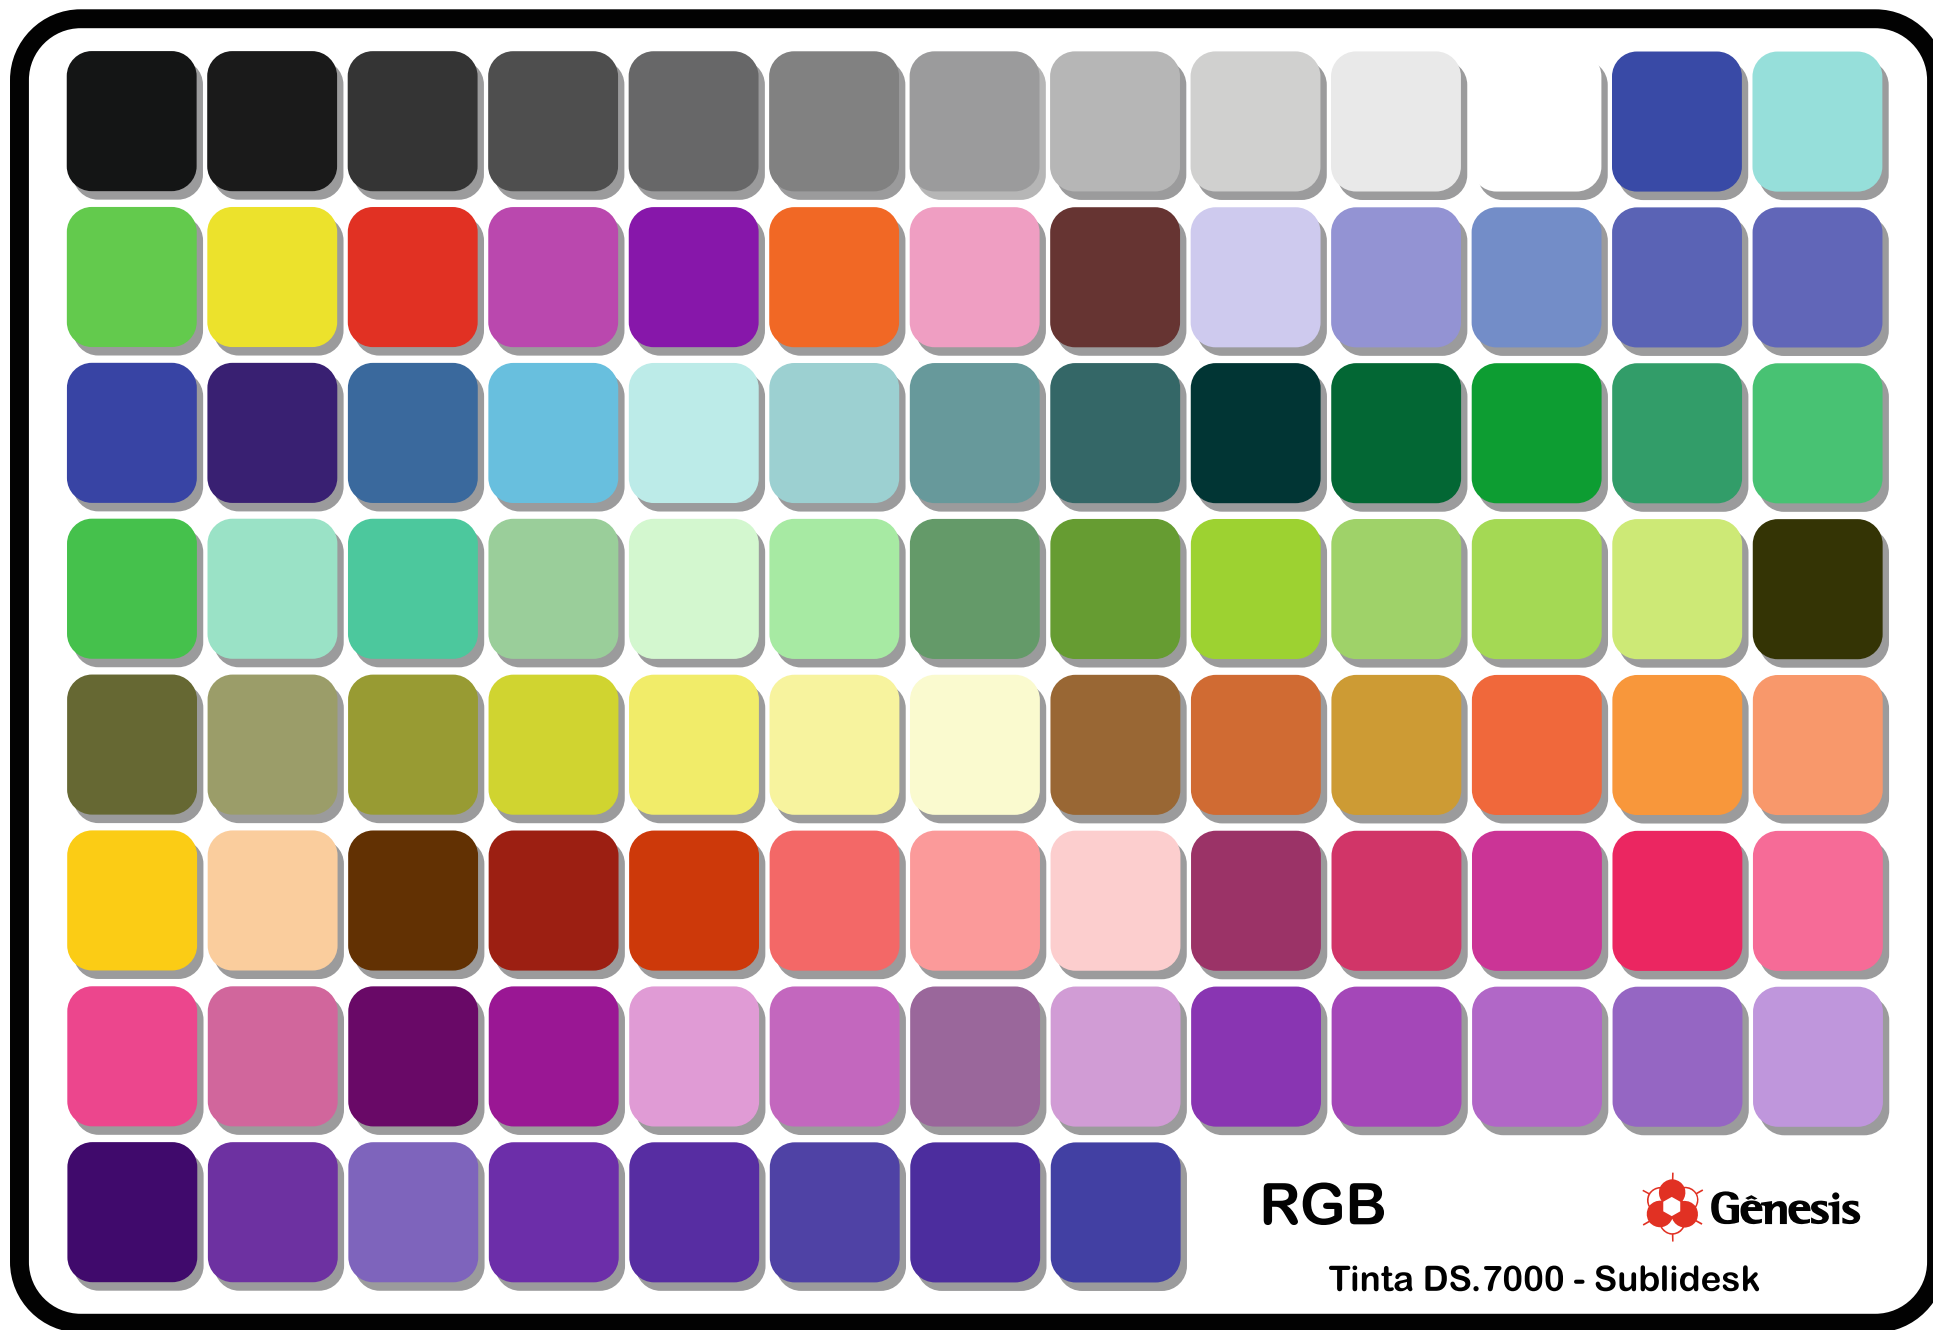

CMYK

Gênesis

Tinta DS.7000 - Sublidesk

RGB

Genesis

Tinta DS.7000 - Sublidesk